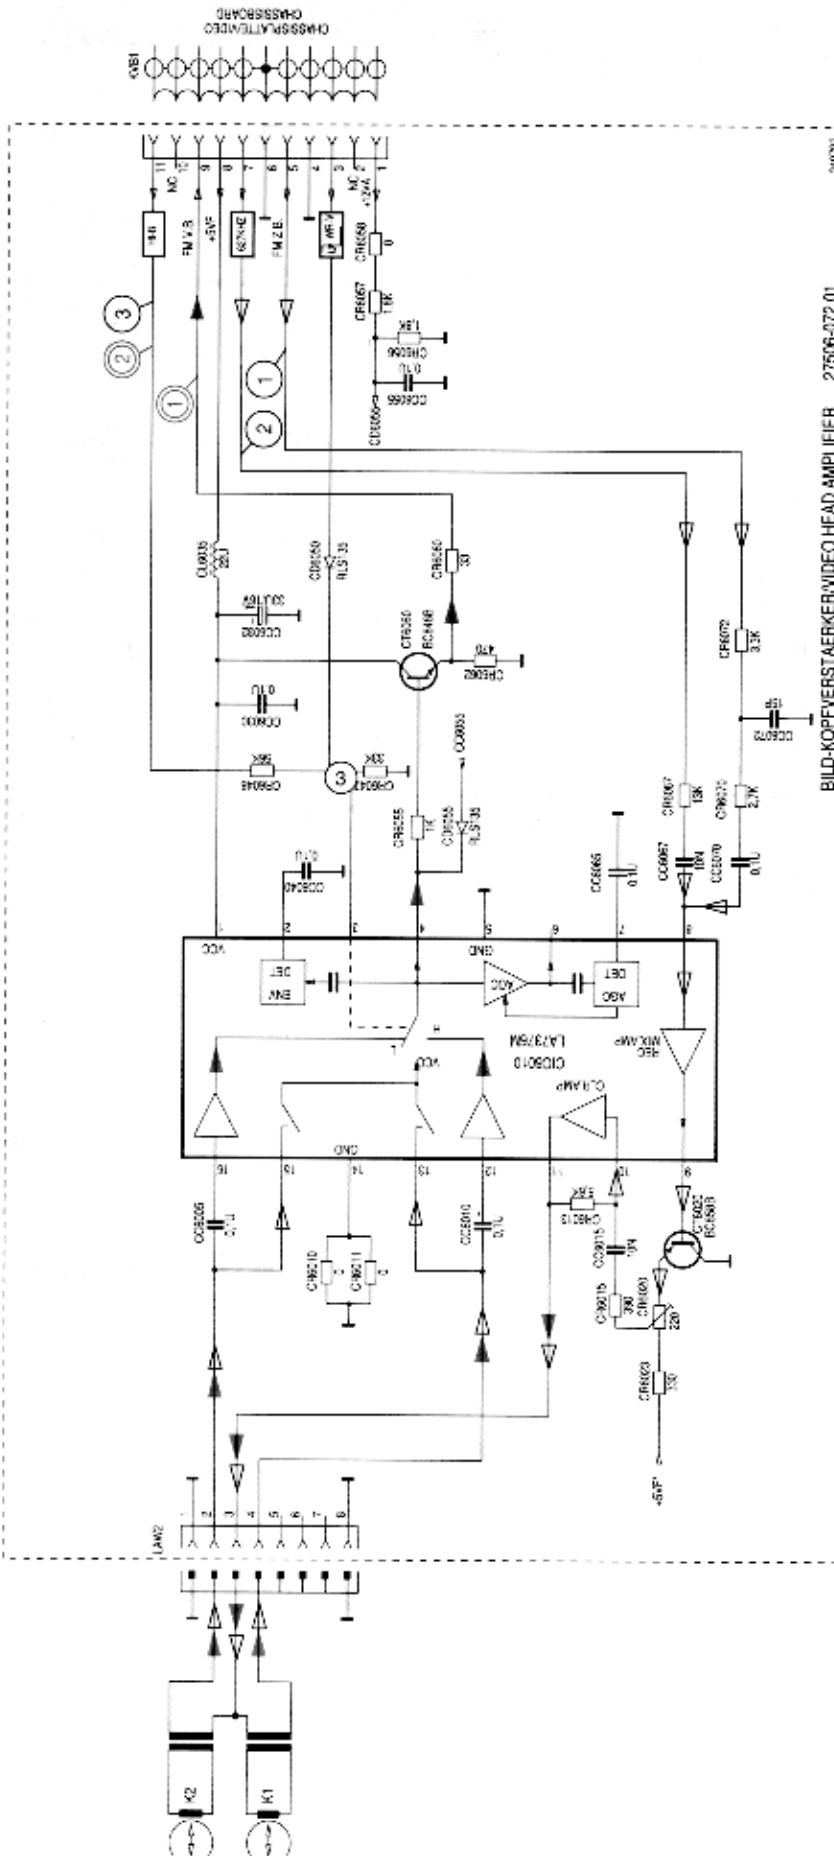

# Bild-Kopfverstärker / Video Head Amplifier

(GV 200..., GV 201..., GV 2092 VPS, SE 2100 VPS, MV 2005)

## Aufnahm Record

1 0,5Vss  
5ms/cm

2 0,15Vss

3 ca. approx. 4Vss

## Wieder Playback

1 ca. approx. 0,4V

2 ca. approx. 4Vs